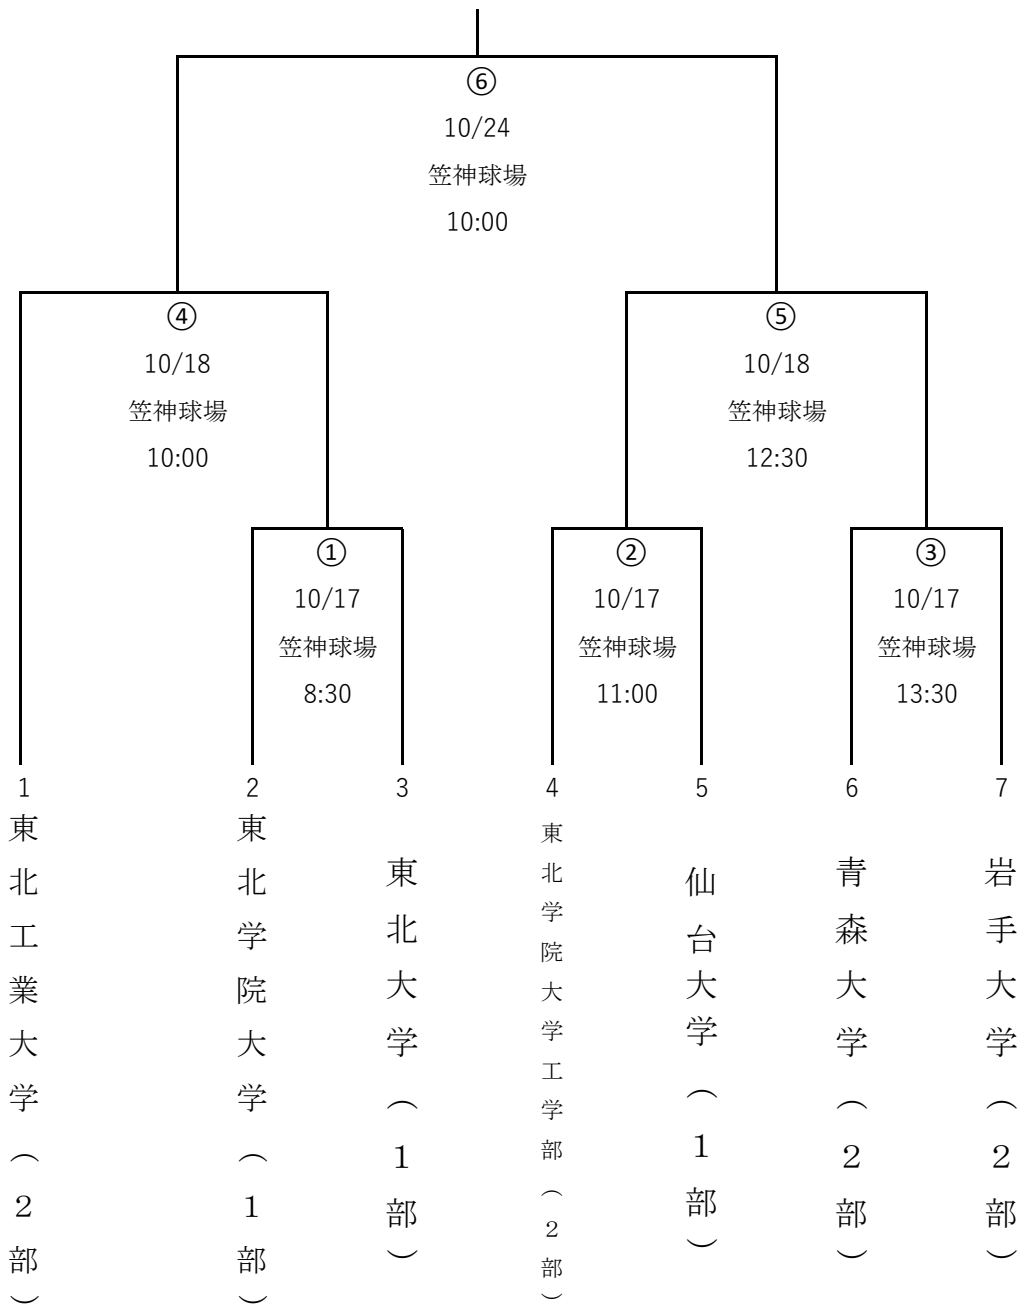

関口杯 第16回東北地区大学準硬式野球トーナメント大会 組合せ

会場 東北学院大学笠神球場

※ ( ) は所属リーグ

当番校割り当て一覧

日	球場	1試合目	2試合目	3試合目
10/17(土)	笠神	工学部	学院大	仙台大
10/18(日)	笠神	②の勝者	東工大	
10/24(土)	笠神	県内の大学		