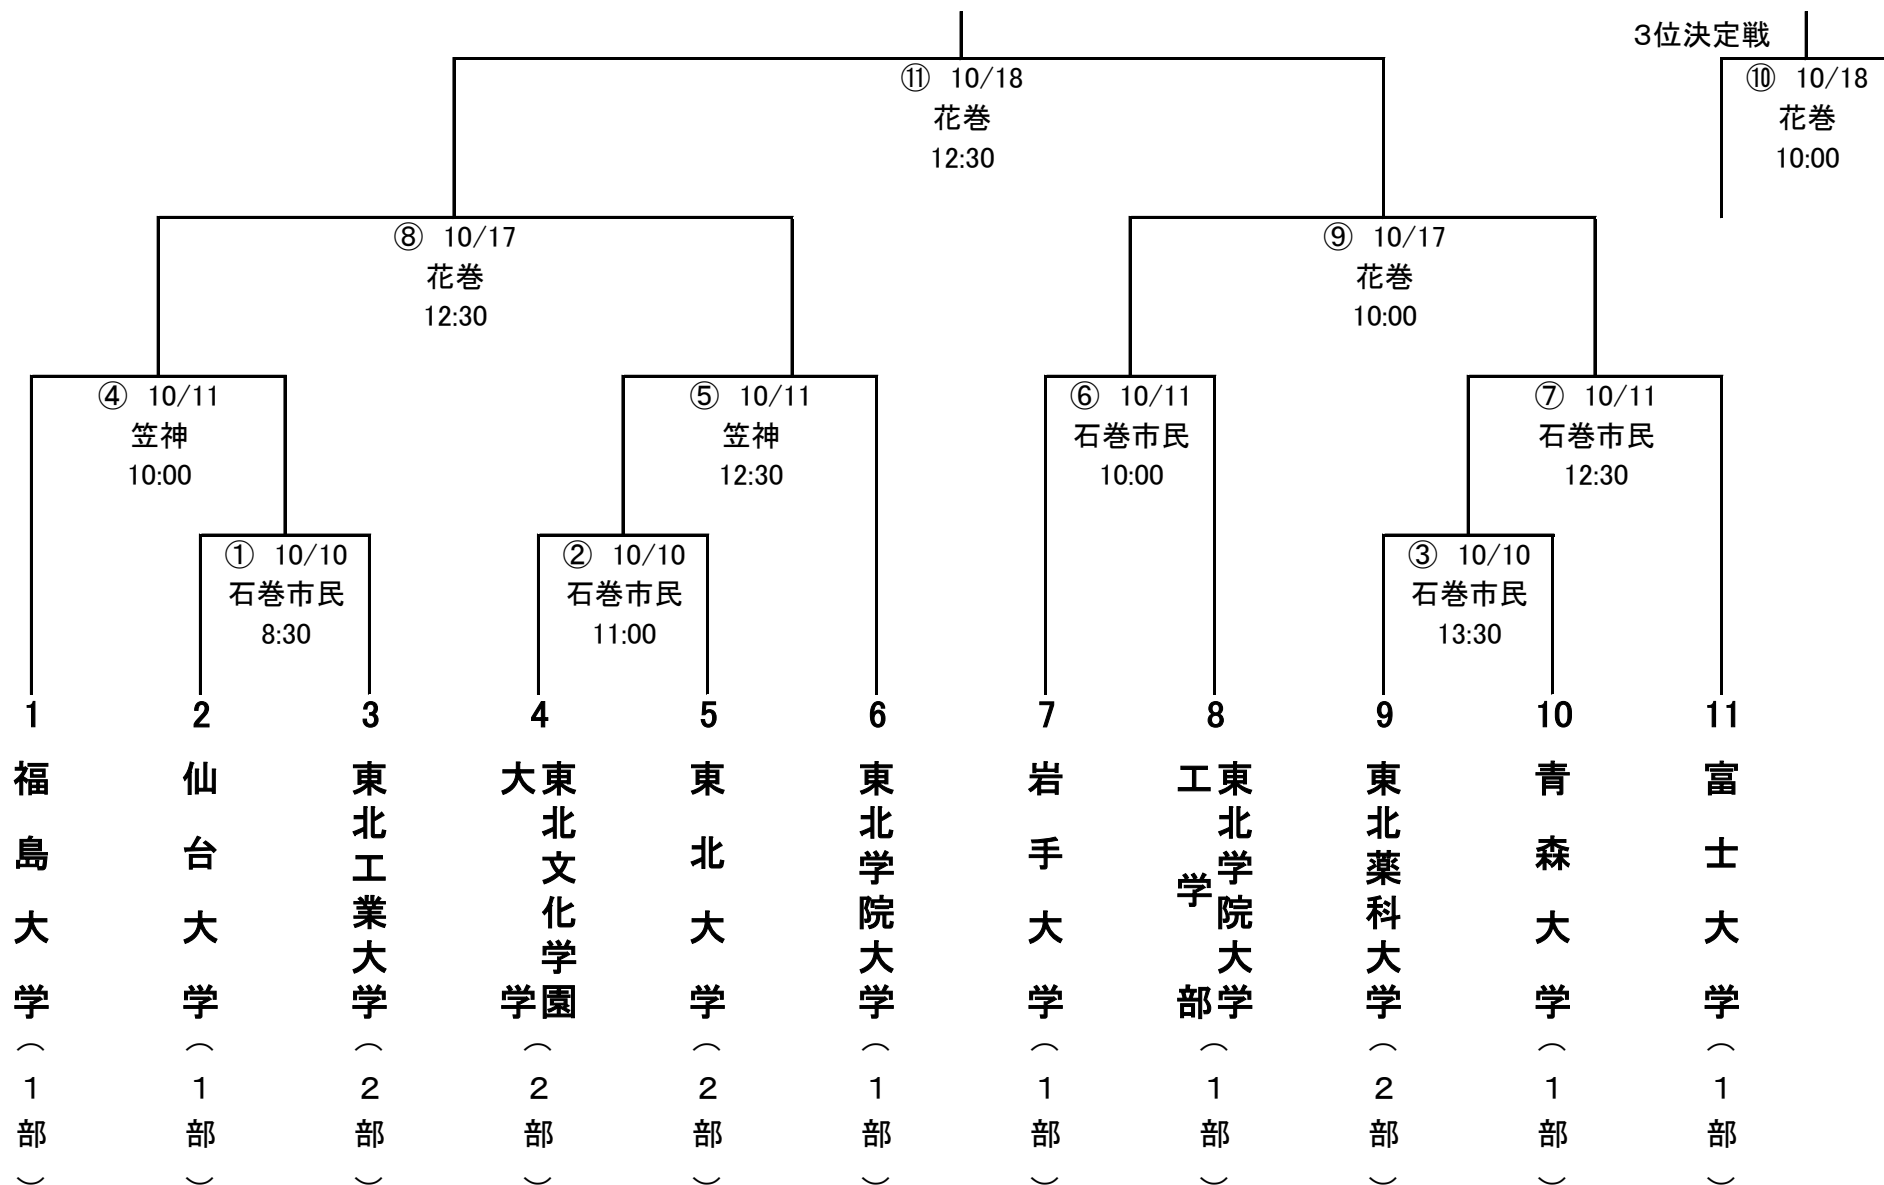

関口杯 第11回東北地区大学準硬式野球トーナメント大会

会 期 平成27年10月10日(土)、11日(日)、17日(土)、18日(日)

会 場 石巻市民球場、東北学院大学笠神野球場、花巻球場

* 東北地区大学準硬式野球連盟