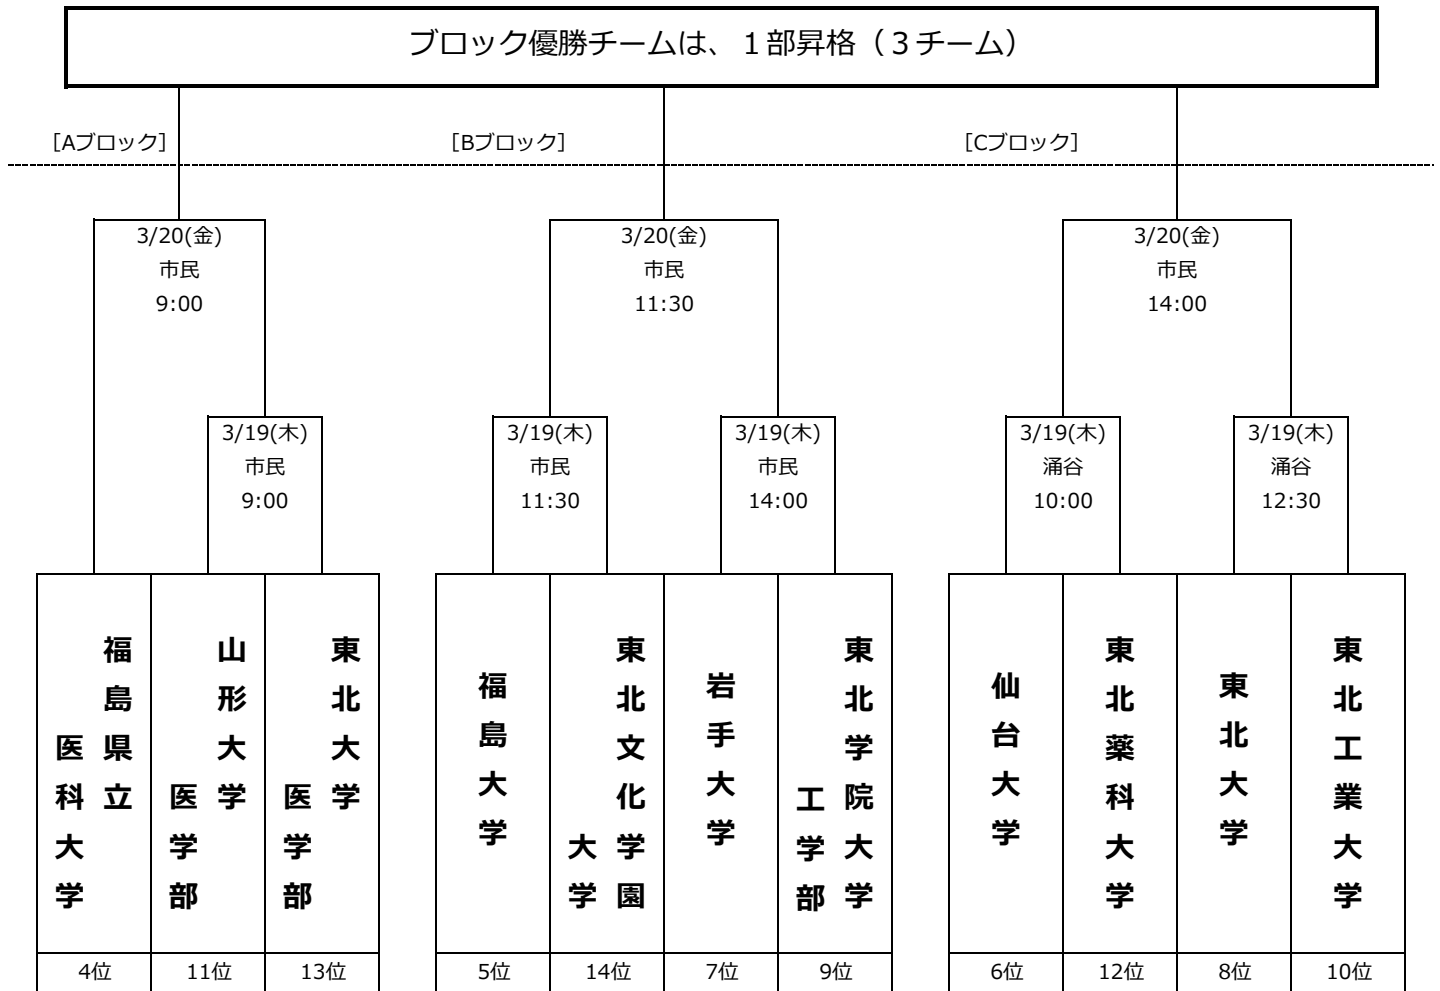

# 東北地区大学準硬式野球連盟 リーグ改編に伴う1部・2部決定戦

日時：平成27年3月19日(木)～26日(木) 予備日 27日(金)、28日(土)

場所：仙台市民球場、涌谷スタジアム、宮城広瀬球場、ほばら大泉球場

【1次トーナメント】…8試合 → 各ブロック優勝の3チームは1部昇格。

日時：平成27年3月19日(木)、20日(金)

場所：仙台市民球場、涌谷スタジアム

…2会場 3/19(木)仙台市民球場…3試合、涌谷スタジアム…2試合、3/20(金)仙台市民球場…3試合

## 1部・2部決定戦 1次トーナメントにて、1部昇格3チームを決定する。

成績ポイント評価に基づき、新リーグ1部に自動昇格となる東北学院大学、富士大学、青森大学の3チームを除いた11チームを3ブロックに振り分け、決定戦を行う。

組合せ…ポイント順位 4位～8位の5チームは、ポイントの優位性をとり、3つのブロックに振り分ける。

上記組合せのチーム欄1～6に、ポイント順位 9位～14位の6チームで抽選を行う。

### □ 1次トーナメントによる決定事項

1. ブロック優勝チーム（3チーム） …… 1部昇格（ポイント順位を基準に、1部仮順位とする。）  
→ リーグ戦組合せの関係上
2. ブロック準優勝チーム（3チーム） … 3/26(木)実施の2次トーナメントへ進出  
(ブロック決定戦後、その都度、2次トーナメントの抽選を行う。)
3. 1回戦敗戦チーム（5チーム） …… 3/24(火)～敗者復活戦に出場  
(ブロック1回戦終了後、その都度、敗者復活戦の抽選を行う。)

[Aブロック]

[Bブロック]

**1部・2部決定戦 敗者復活戦にて、  
2次トーナメント進出1チームを決定する。**

1部・2部決定戦 1次トーナメント1回戦で敗退したチームは、敗者復活戦を行う。

組合せは、1次トーナメント1回戦終了後、抽選によって決定する。

敗者復活戦優勝チームは、1部・2部決定戦 2次トーナメントに進出する。

なお、敗戦したチームは、2部リーグとする。ポイント順位を基準に、2部仮順位とする。