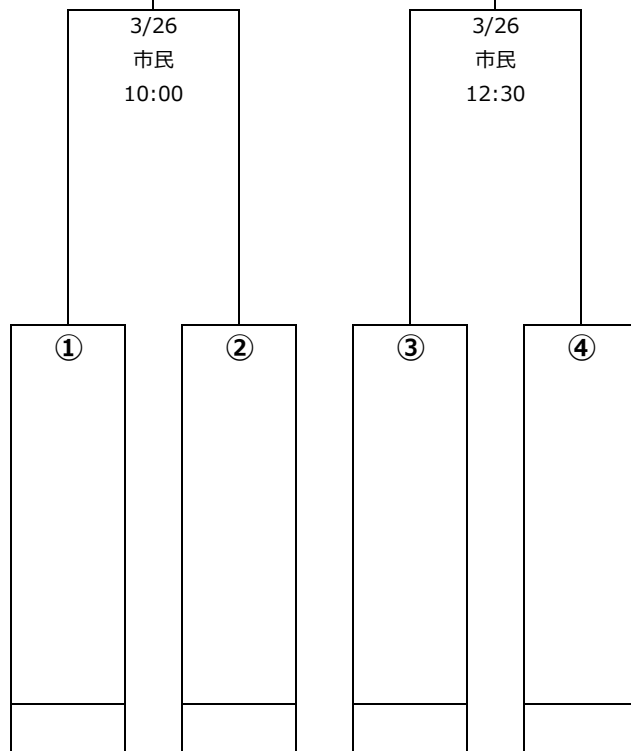

**【敗者復活戦】**

…4試合 → 優勝は2次トーナメント進出  
 日時：平成27年3月24日(火)、25日(水)  
 場所：仙台市民球場(3/24…3試合)、  
 宮城広瀬球場(3/25…1試合)

**【2次トーナメント】**

…2試合 → 各ブロック優勝の2チーム1部昇格  
 日時：平成27年3月26日(木)  
 場所：仙台市民球場(3/26…2試合)

ブロック優勝チームは、1部昇格（2チーム）

[Aブロック]

[Bブロック]

**1部・2部決定戦 敗者復活戦にて、  
2次トーナメント進出1チームを決定する。**

1部・2部決定戦 1次トーナメント1回戦で敗退したチームは、敗者復活戦を行う。

組合せは、1次トーナメント1回戦終了後、抽選によって決定する。

敗者復活戦優勝チームは、1部・2部決定戦 2次トーナメントに進出する。

なお、敗戦したチームは、2部リーグとする。ポイント順位を基準に、2部仮順位とする。