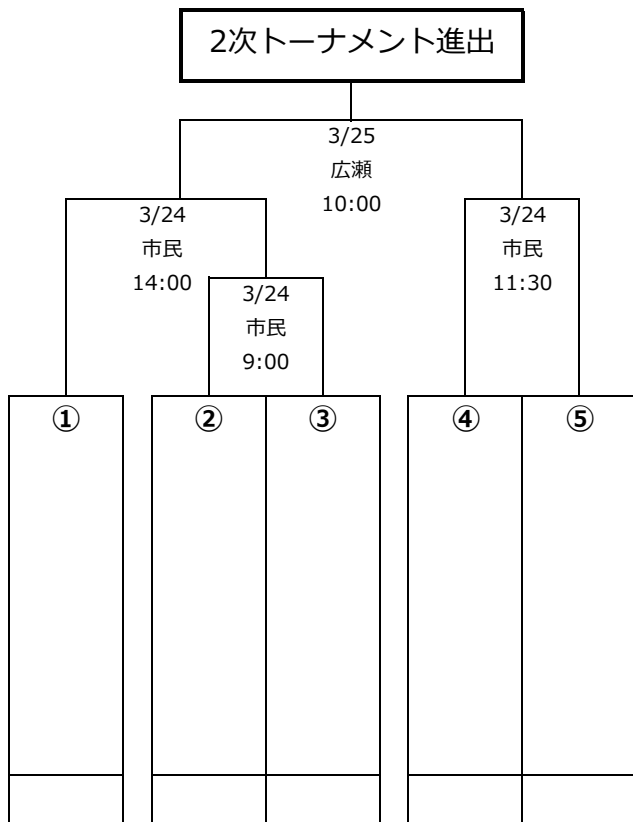

**【敗者復活戦】**

…4試合 → 優勝は2次トーナメント進出  
 日時：平成27年3月24日(火)、25日(水)  
 場所：仙台市民球場(3/24…3試合)、  
 宮城広瀬球場(3/25…1試合)

**【2次トーナメント】**

…2試合 → 各ブロック優勝の2チーム1部昇格  
 日時：平成27年3月26日(木)  
 場所：仙台市民球場(3/26…2試合)

ブロック優勝チームは、1部昇格（2チーム）

[Aブロック]

[Bブロック]

**1部・2部決定戦 敗者復活戦にて、  
2次トーナメント進出1チームを決定する。**

1部・2部決定戦 1次トーナメント1回戦で敗退したチームは、敗者復活戦を行う。

組合せは、1次トーナメント1回戦終了後、抽選によって決定する。

敗者復活戦優勝チームは、1部・2部決定戦 2次トーナメントに進出する。

なお、敗戦したチームは、2部リーグとする。ポイント順位を基準に、2部仮順位とする。