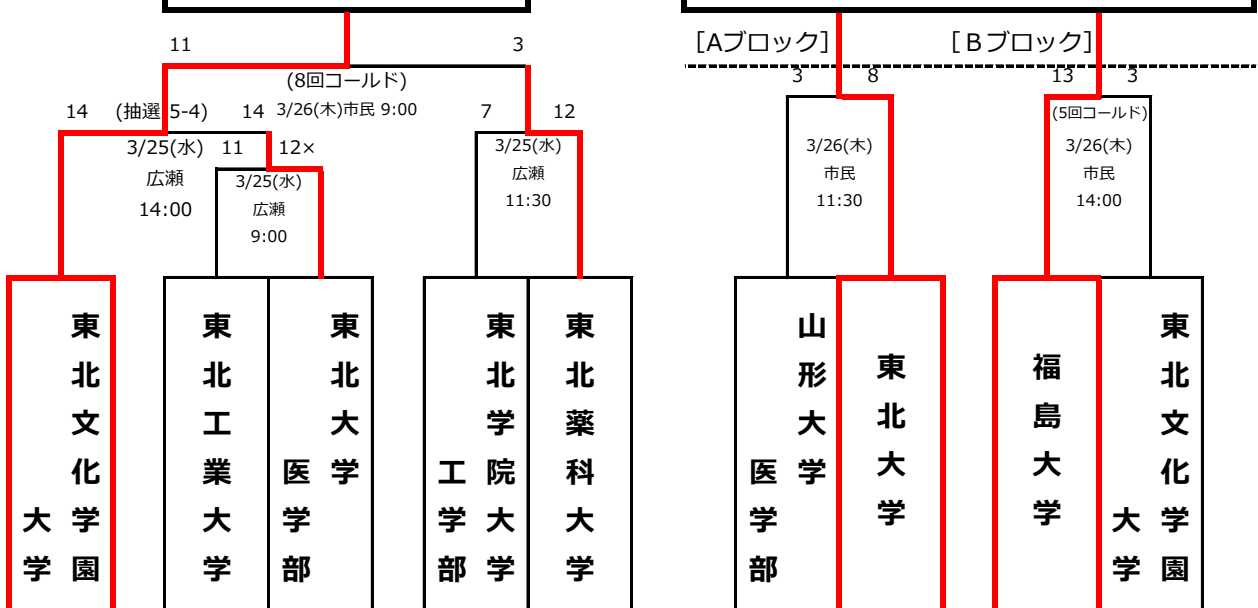

東北地区大学準硬式野球 1部・2部決定戦

【1次トーナメント】 日時：平成27年3月20日(金)、24日(火) 場所：仙台市民球場、涌谷スタジアム 19日(木)雨天中止

福島県立医科大学、岩手大学、仙台大学が1部昇格

↓ 1回戦敗退チームは【敗者復活戦】、ブロック決勝敗退チームは【2次トーナメント】に進む ↓

【敗者復活戦】

日時：平成27年3月25日(水)、26日(木)
場所：宮城広瀬球場、仙台市民球場

【2次トーナメント】

日時：平成27年3月26日(木)
場所：仙台市民球場

東北文化学園大学が、
2次トーナメントに進出

⇒

東北大学、福島大学が1部昇格

1部・2部決定戦の全日程が終了し、平成27年度春季の1部リーグ8チーム、2部リーグ6チームが決定した。

【1部リーグ】

東北学院大学、富士大学、青森大学、福島県立医科大学、仙台大学、岩手大学、福島大学、東北大学

【2部リーグ】

東北学院大学工学部、東北工業大学、山形大学医学部、東北薬科大学、東北大学医学部、東北文化学園大学
新リーグでの春季リーグ戦は、平成27年4月18日(土)に開幕する。