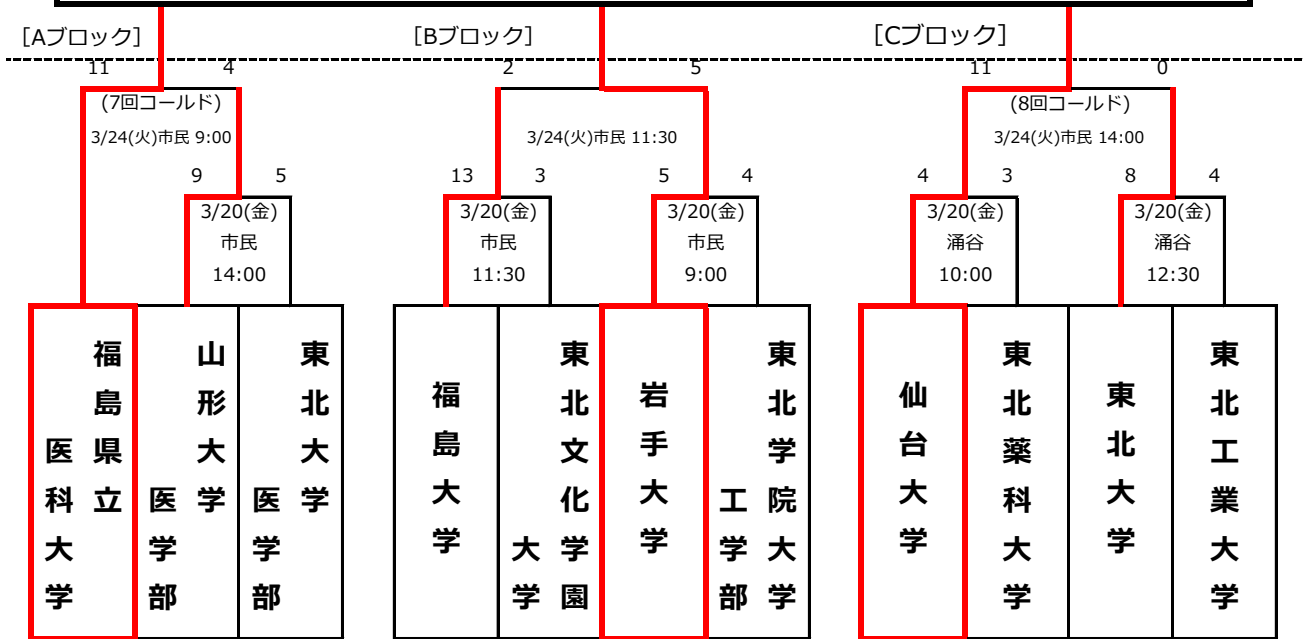

東北地区大学準硬式野球 1部・2部決定戦

【1次トーナメント】 日時：平成27年3月20日(金)、24日(火) 場所：仙台市民球場、涌谷スタジアム 19日(木)雨天中止

福島県立医科大学、岩手大学、仙台大学が1部昇格

↓ 1回戦敗退チームは【敗者復活戦】、ブロック決勝敗退チームは【2次トーナメント】に進む ↓

【敗者復活戦】

日時：平成27年3月25日(水)、26日(木)
場所：宮城広瀬球場、仙台市民球場

【2次トーナメント】

日時：平成27年3月26日(木)
場所：仙台市民球場

東北文化学園大学が、
2次トーナメントに進出

⇒

東北大学、福島大学が1部昇格

1部・2部決定戦の全日程が終了し、平成27年度春季の1部リーグ8チーム、2部リーグ6チームが決定した。

【1部リーグ】

東北学院大学、富士大学、青森大学、福島県立医科大学、仙台大学、岩手大学、福島大学、東北大学

【2部リーグ】

東北学院大学工学部、東北工業大学、山形大学医学部、東北薬科大学、東北大学医学部、東北文化学園大学
新リーグでの春季リーグ戦は、平成27年4月18日(土)に開幕する。